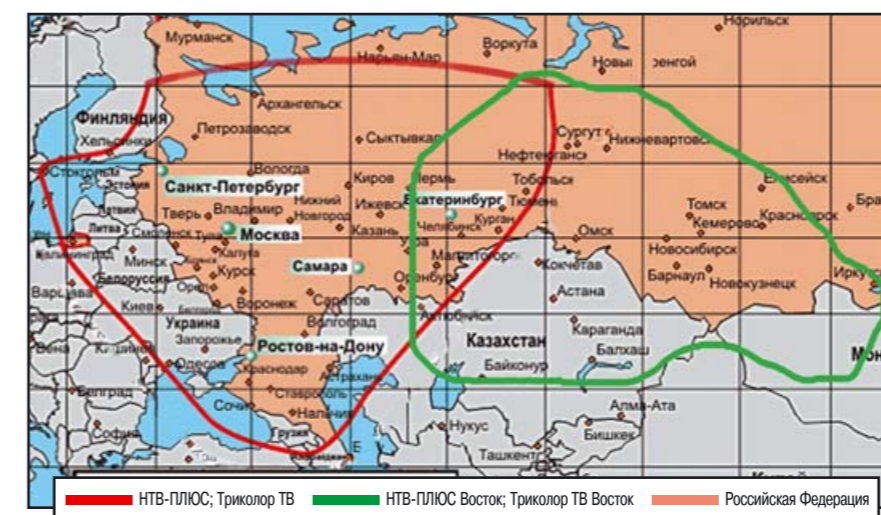

Зона покрытия