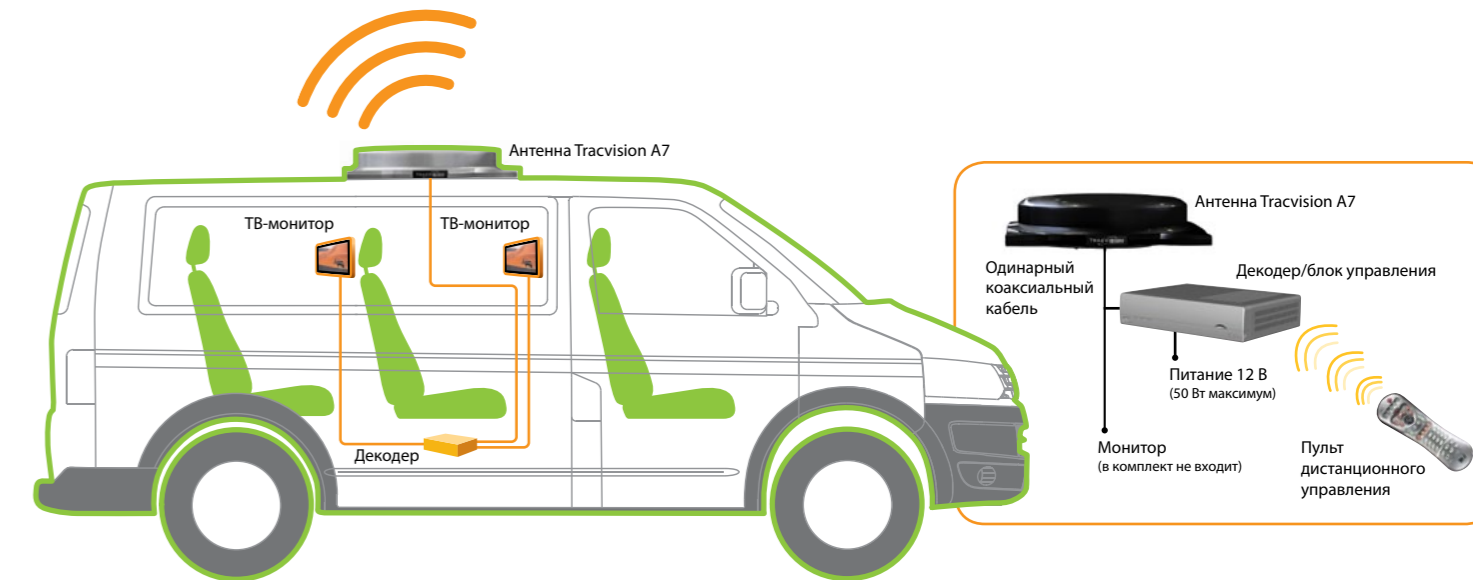

Предустановка декодера и проводки

Для антенны Tracvision A7 требуется предварительная установка декодера и базовых проводов для возможности работы в автомобиле. Проводка выполняется в соответствии со схемой установки, приведенной ниже.